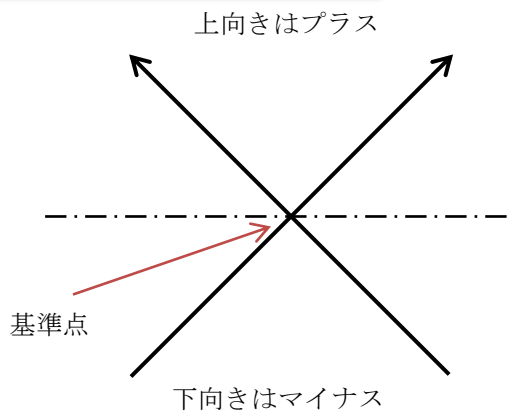

Lの入力について

座標入力の XL と YL の L の値の+ (プラス) - (マイナス) についての説明です

XLでのLの値は?

YLでのLの値は?