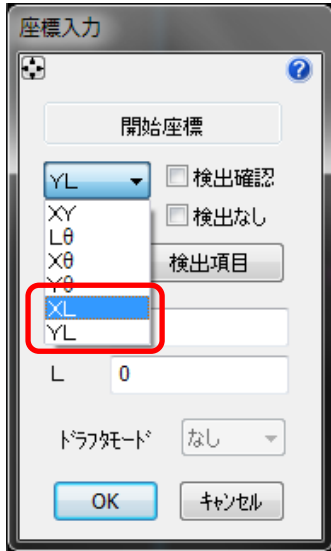

Lの入力について

座標入力の XL と YL の L の値の+ (プラス) - (マイナス) についての説明です

XLでのLの値は?

YLでのLの値は?